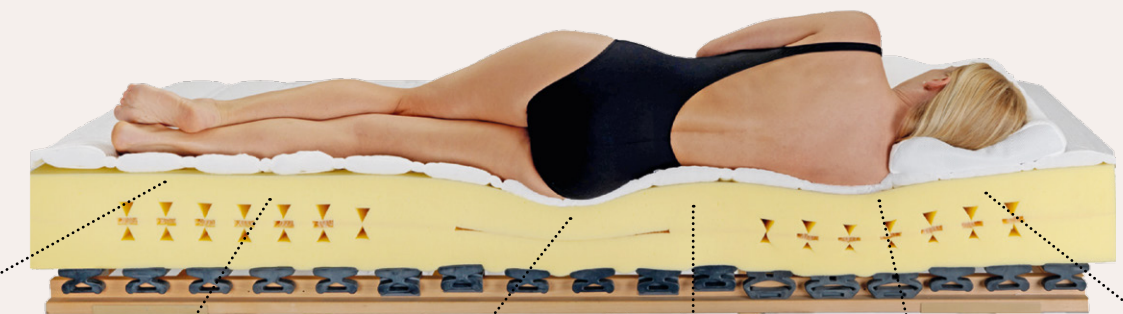

DORMABELL INNOVA AIR F 18 – Bezug Clean
Matratzenkern aus 5 metallfreien, dynamisch wirkenden Hightech-Fiberglasfedern für perfekte Druckentlastung und hohe Stützkraft. Eingebettet in EUCAFEEL®-Spezielschaum wird eine außerordentliche aktive Klimaregulierung erreicht. Besonders leicht sowie einfach dreh- und wendbar.
Preisbeispiel:
90 / 100 x 200 cm, medium **1.149,-**

DORMABELL INNOVA AIR C 20 – Bezug Clean
Perfekt an jede Körperform und jeden Stützbedarf anpassbar – durch 12 Einschübe aus Air-Clip®-Hightech-Federn, zonierte AQUAPUR®-Schaum und Clip-Stränge in unterschiedlichen Festigkeiten. Mit Sitzkante für leichteres Sitzen und Aufstehen. Seitliche Öffnungen und das Klimaband sorgen für Top-Klimatisierung.
Preisbeispiel:
90 / 100 x 200 cm, medium **1.149,-**

Alle dormabell Innova Matratzen sind auch in Sondergrößen, anderen Festigkeiten und Bezugstoffen erhältlich!

„
DIE MATRATZE MUSS ZU IHNEN PASSEN:
UND NICHT SIE ZUR MATRATZE.
WELCHE SIE BRAUCHEN, FINDEN WIR
AM BESTEN GEMEINSAM HERAUS.
“

FERSENBEREICH
Der höchste Flächendruck des gesamten Körpers entsteht an den Fersen. Deshalb braucht die Matratze an dieser Stelle eine hohe Punktelastizität und eine weiche Oberflächenstruktur, um Druckstellen zu vermeiden.