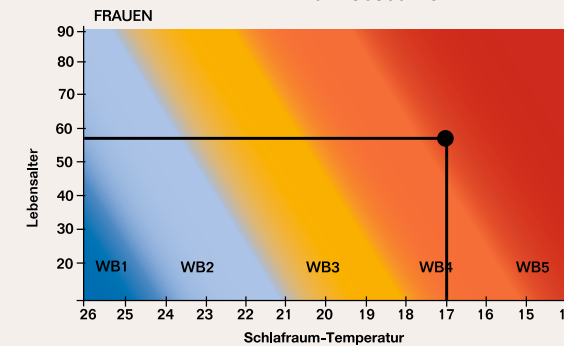

ROSI KOHNLE
Friert sehr schnell.
Die richtige Zudecke:
dormabell Daunen Edition WB 5.
Passt perfekt zu ihr.

BEISPIEL: Weiblich, 58 Jahre.
Schlafzimmer-Temperatur 17 °C.
Wärmebedarf 5.