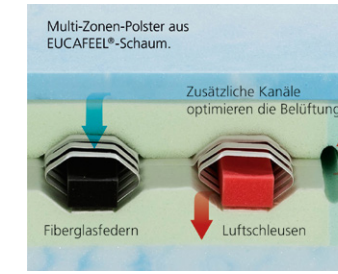

DORMABELL INNOVA AIR F 18 – Bezug Clean
Matratzenkern aus 5 metallfreien, dynamisch wirkenden Hightech-Fiberglasfedern für perfekte Druckentlastung und hohe Stützkraft. Eingebettet in EUCAFEEL®-Spezielschaum wird eine außerordentliche aktive Klimaregulierung erreicht. Besonders leicht sowie einfach dreh- und wendbar.
Preisbeispiel:
90 / 100 x 200 cm, medium **1.149,-**