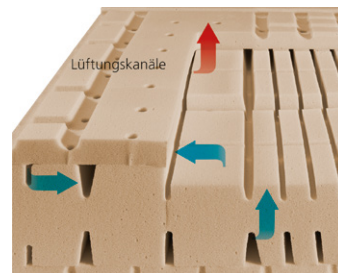

auch ideal gestützt und getragen werden. Mit dem Ziel der optimalen Anpassung sind dormabell Innova Matratzen deshalb grundsätzlich in mindestens drei Festigkeitsstufen erhältlich. Für den individuellen Wohlfühlkomfort sorgen verschiedene Bezüge.

ZWEI UNTERSCHIEDLICHE KOMFORTANSPRÜCHE VEREINT IN EINEM BETT.
SIE LIEBT ES WEICH UND KUSCHELIG, ER EHER KOMPAKT UND FESTER, BEI GLEICHER MATRATZENHÖHE.

ER MAG ES KOMPAKT UND FESTER
In Optik, Höhe und Funktion identisch mit der dormabell Innova Air S 20, ist der Unterschied in den inneren Werten zu finden. Ein sehr punktelastischer, anschmiegsamer Tonnen-Taschenfederkern sorgt für die perfekte Körperanpassung, gibt sanft nach oder stützt dynamisch ab – je nach Körperzone und Schlaflage. Die erstklassige Polsterung mit dem Schaum MTS biosyn® erhöht den faszinierenden Komfort.
DORMABELL INNOVA AIR T 20 – Bezug Silver Clean
Preisbeispiel:
90 / 100 x 200 cm, medium **1.499,-**