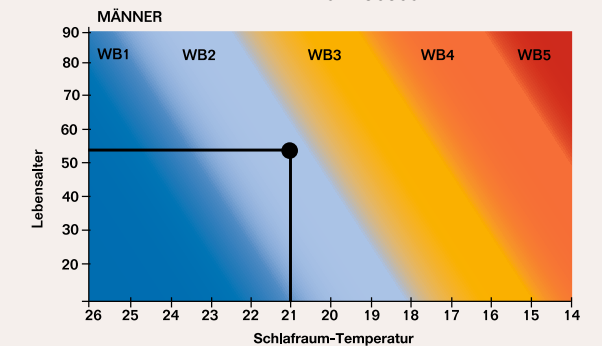

WERNER EBEL
Neigt zum Schwitzen.
Die richtige Zudecke:
dormabell Kamelhaar Edition WB 2.
Passt perfekt zu ihm.

BEISPIEL: Männlich, 53 Jahre.
Schlafzimmer-Temperatur 21 °C.
Wärmebedarf 2.