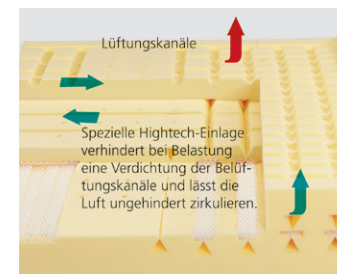

DORMABELL INNOVA AIR S 18 – Bezug Silver Clean
Ideal für Menschen, die einen Liegekomfort der Extraklasse wünschen – verbunden mit einem hohen Anspruch an ergonomische und klimatische Eigenschaften. Besonders geeignet für Schläfer, die eine anschmiegsame Matratzenoberfläche bevorzugen. In der Ausführung extrafest auch für Gewichtsklassen bis ca. 140 kg zu empfehlen.
Preisbeispiel:
90 / 100 x 200 cm, medium **1.199,-**