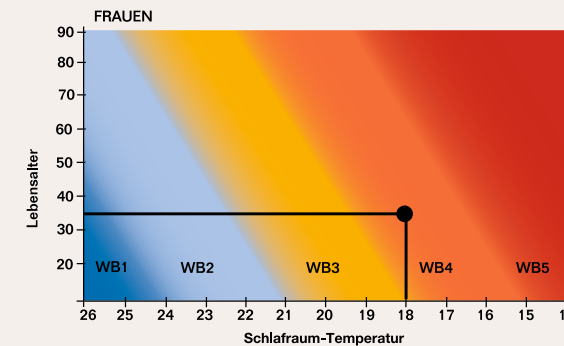

FÜR JEDEN WÄRMETYP DIE RICHTIGE ZUDECKE

VANESSA GRAF
Mag es kuschelig, aber leicht.
Die richtige Zudecke:
dormabell Daunen Edition WB 4.
Passt perfekt zu ihr.

BEISPIEL: Weiblich, 34 Jahre.
Schlafzimmer-Temperatur 18 °C.
Wärmebedarf 4.