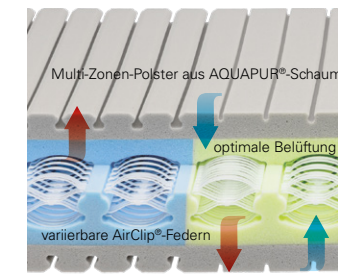

DORMABELL INNOVA AIR C 20 – Bezug Clean
Perfekt an jede Körperform und jeden Stützbedarf anpassbar – durch 12 Einschübe aus Air-Clip®-Hightech-Federn, zonierte AQUAPUR®-Schaum und Clip-Stränge in unterschiedlichen Festigkeiten. Mit Sitzkante für leichteres Sitzen und Aufstehen. Seitliche Öffnungen und das Klimaband sorgen für Top-Klimatisierung.
Preisbeispiel:
90 / 100 x 200 cm, medium **1.149,-**

Alle dormabell Innova Matratzen sind auch in Sondergrößen, anderen Festigkeiten und Bezugstoffen erhältlich!

„
DIE MATRATZE MUSS ZU IHNEN PASSEN:
UND NICHT SIE ZUR MATRATZE.
WELCHE SIE BRAUCHEN, FINDEN WIR
AM BESTEN GEMEINSAM HERAUS.
“

EIN SCHNELLER
ÜBERBLICK VORAB –
IM MATRATZEN-
KONFIGURATOR AUF
[dormabell.de/produkte/
matratzen_dormabell-innova](https://dormabell.de/produkte/matratzen_dormabell-innova)