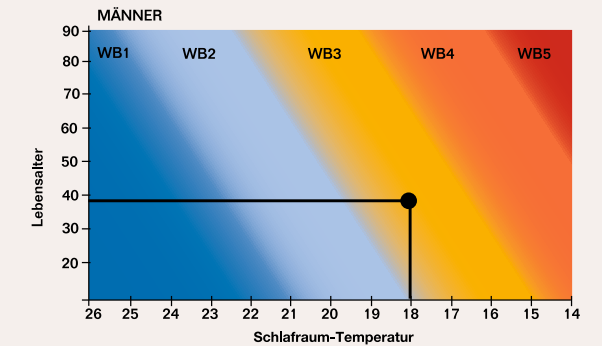

PAUL JUNG
Schläft bei offenem Fenster.
Die richtige Zudecke:
dormabell Daunen Edition WB 3.
Passt perfekt zu ihm.

BEISPIEL: Männlich, 39 Jahre.
Schlafzimmer-Temperatur schwankend.
Wärmebedarf 3.